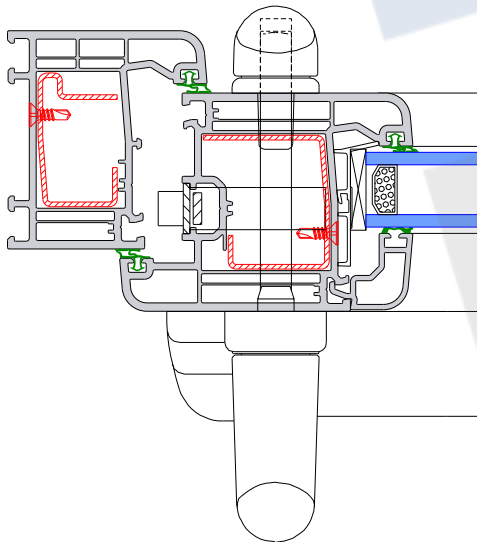

Sección horizontal apertura osciloparalela
Posibilidad accionamiento manual o automático

Sistema de apertura	Apertura osciloparalela mediante carril exterior
Perfiles de PVC	Sistema Zendow de 5 cámaras conforme AENOR (nº 001/003279)
Herrajes de apertura	Herraje especial para puerta osciloparalela. Manual o automático. Hasta 160Kg. por hoja manual y 250Kg. automático
Vidrio	Canal de acristalamiento que permite vidrio de 5 a 41mm. de espesor